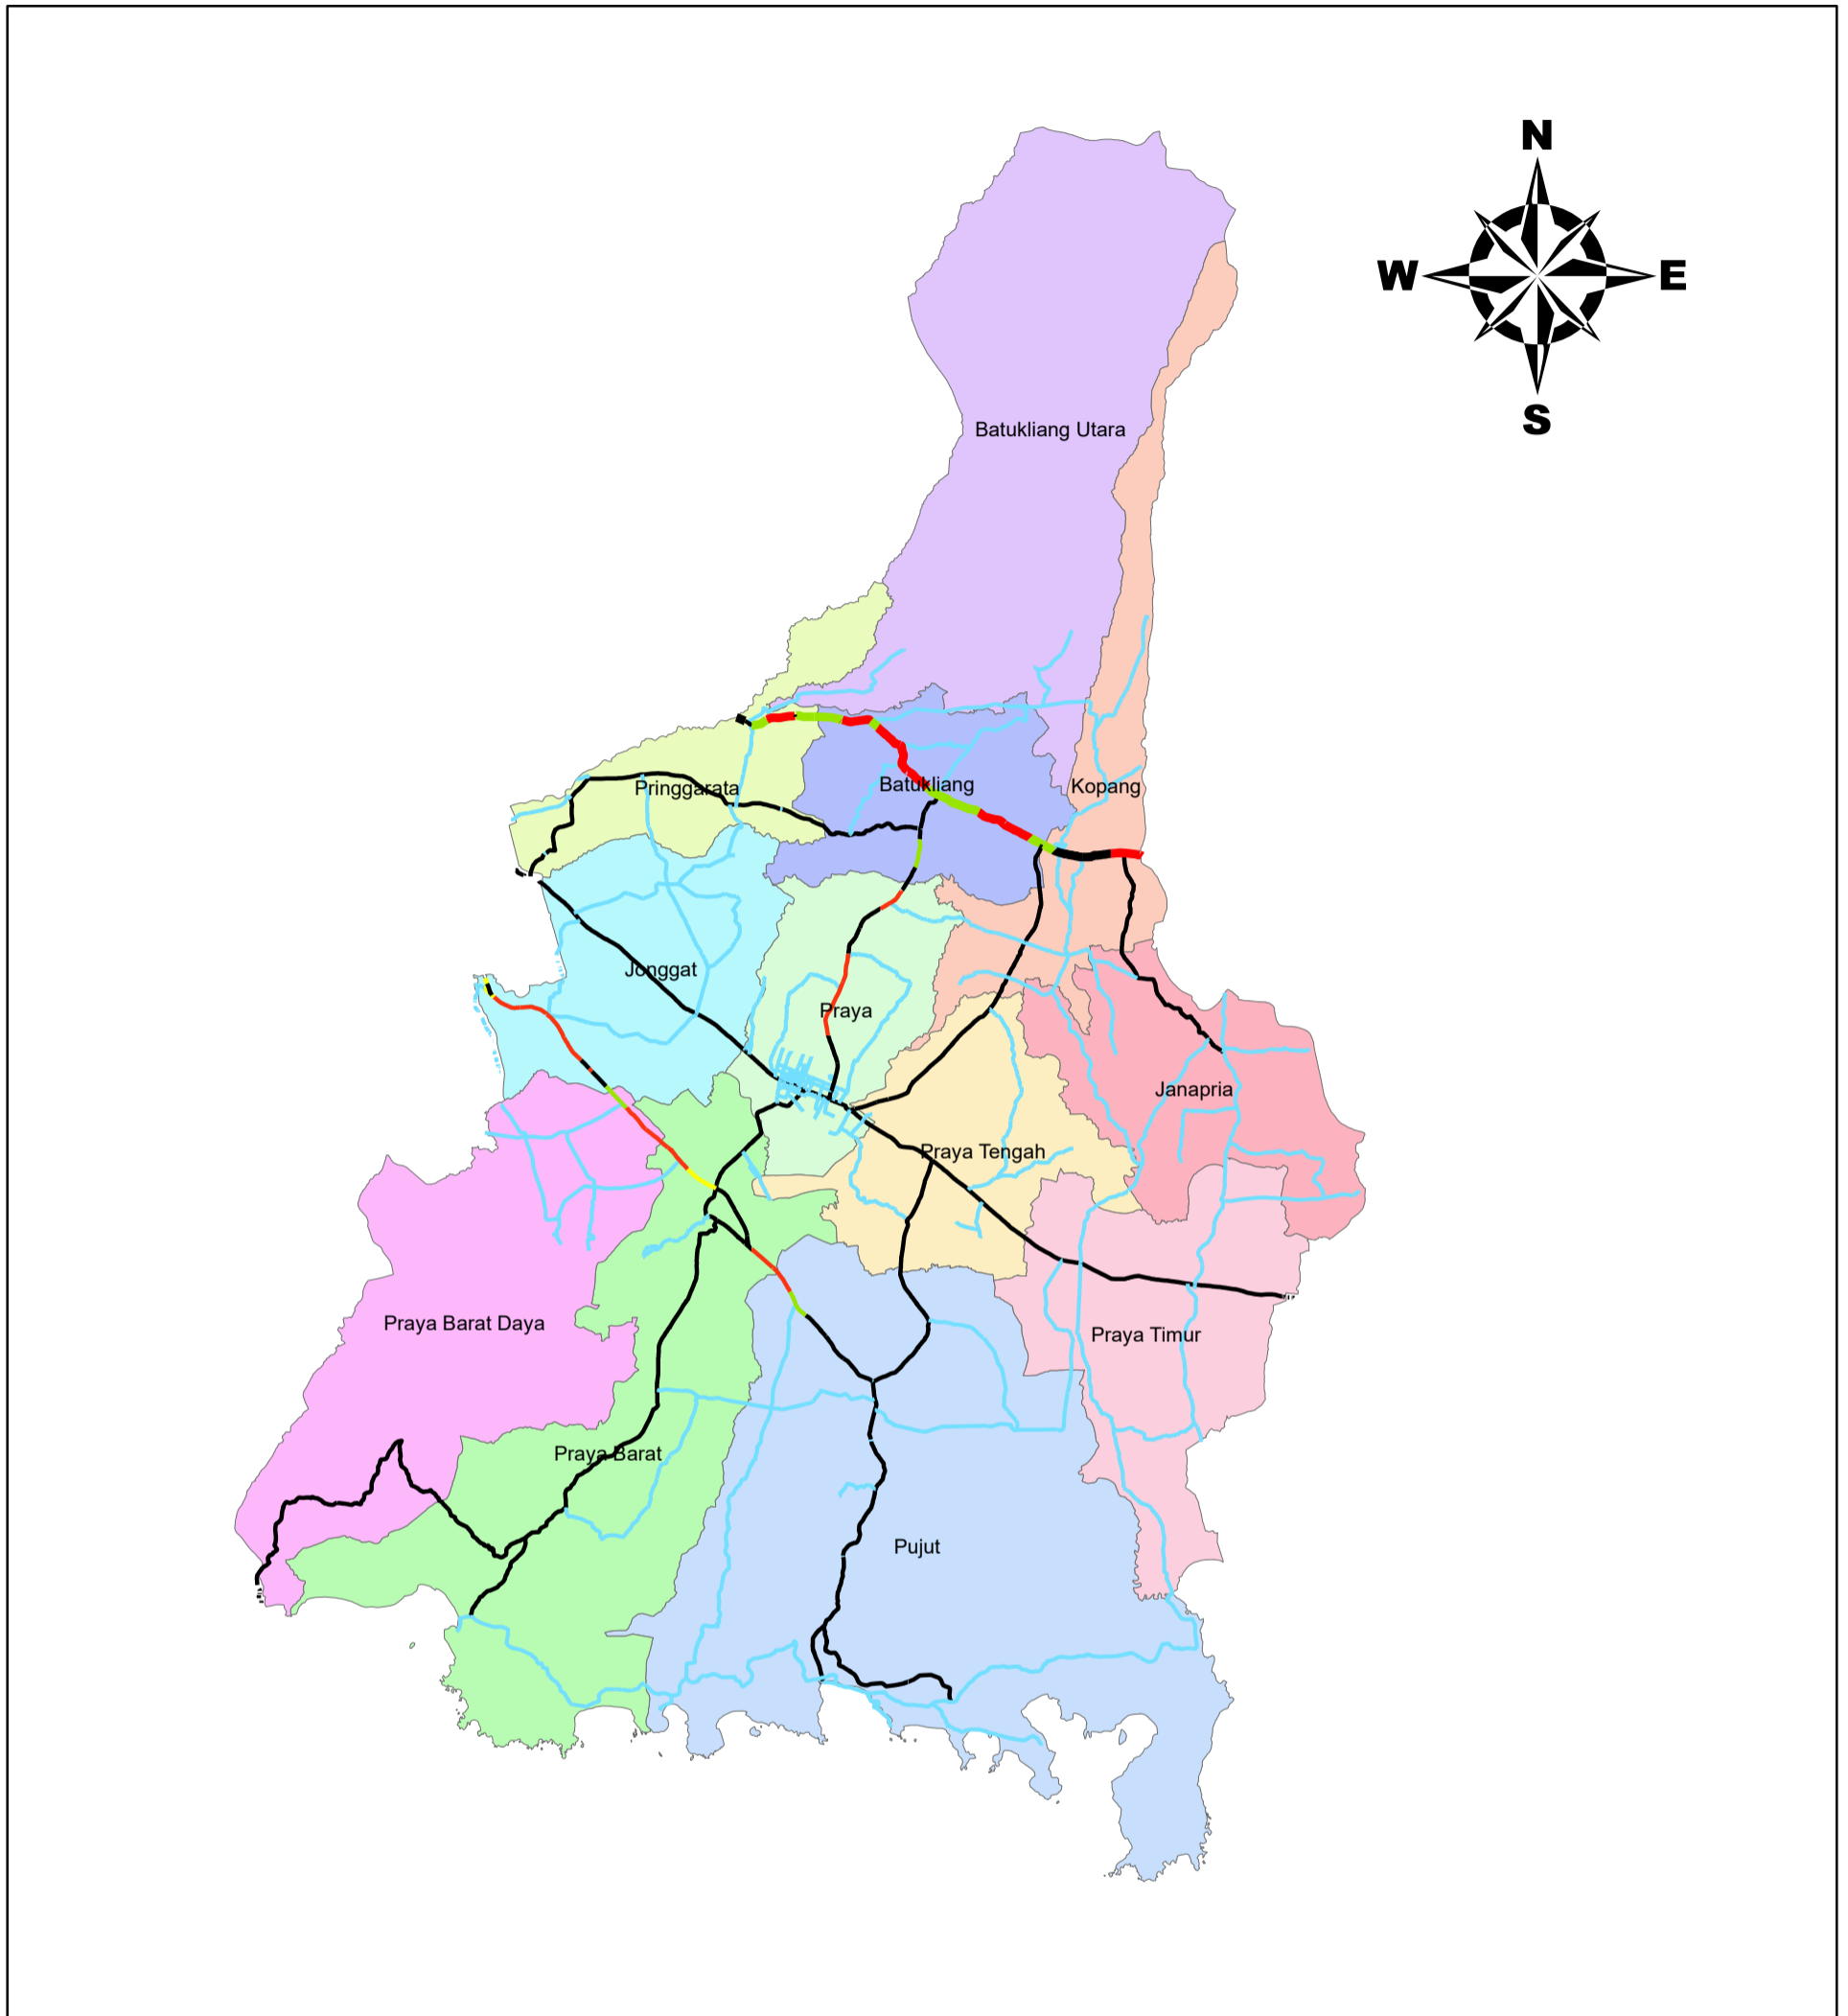

PETA LOKASI RUAS RAWAN KECELAKAAN LALU LINTAS KABUPATEN LOMBOK TENGAH TAHUN 2018-2022

KETERANGAN

SKALA

1:250,000

Simbol

 Jalan Arteri (Tidak Rawan Kecelakaan)	 Kecamatan Batukliang	 Kecamatan Praya Barat
 Jalan Arteri (Berat)	 Kecamatan Batukliang Utara	 Kecamatan Praya Barat Daya
 Jalan Arteri (Sedang)	 Kecamatan Janapria	 Kecamatan Praya Tengah
 Jalan Arteri (Ringan)	 Kecamatan Jonggat	 Kecamatan Praya Timur
 Jalan Kolektor (Tidak Rawan Kecelakaan)	 Kecamatan Kopang	 Kecamatan Pringgarata
 Jalan Kolektor (Berat)	 Kecamatan Praya	 Kecamatan Pujut
 Jalan Kolektor (Sedang)		
 Jalan Kolektor (Ringan)		
 Jalan Lokal (Tidak Rawan Kecelakaan)		